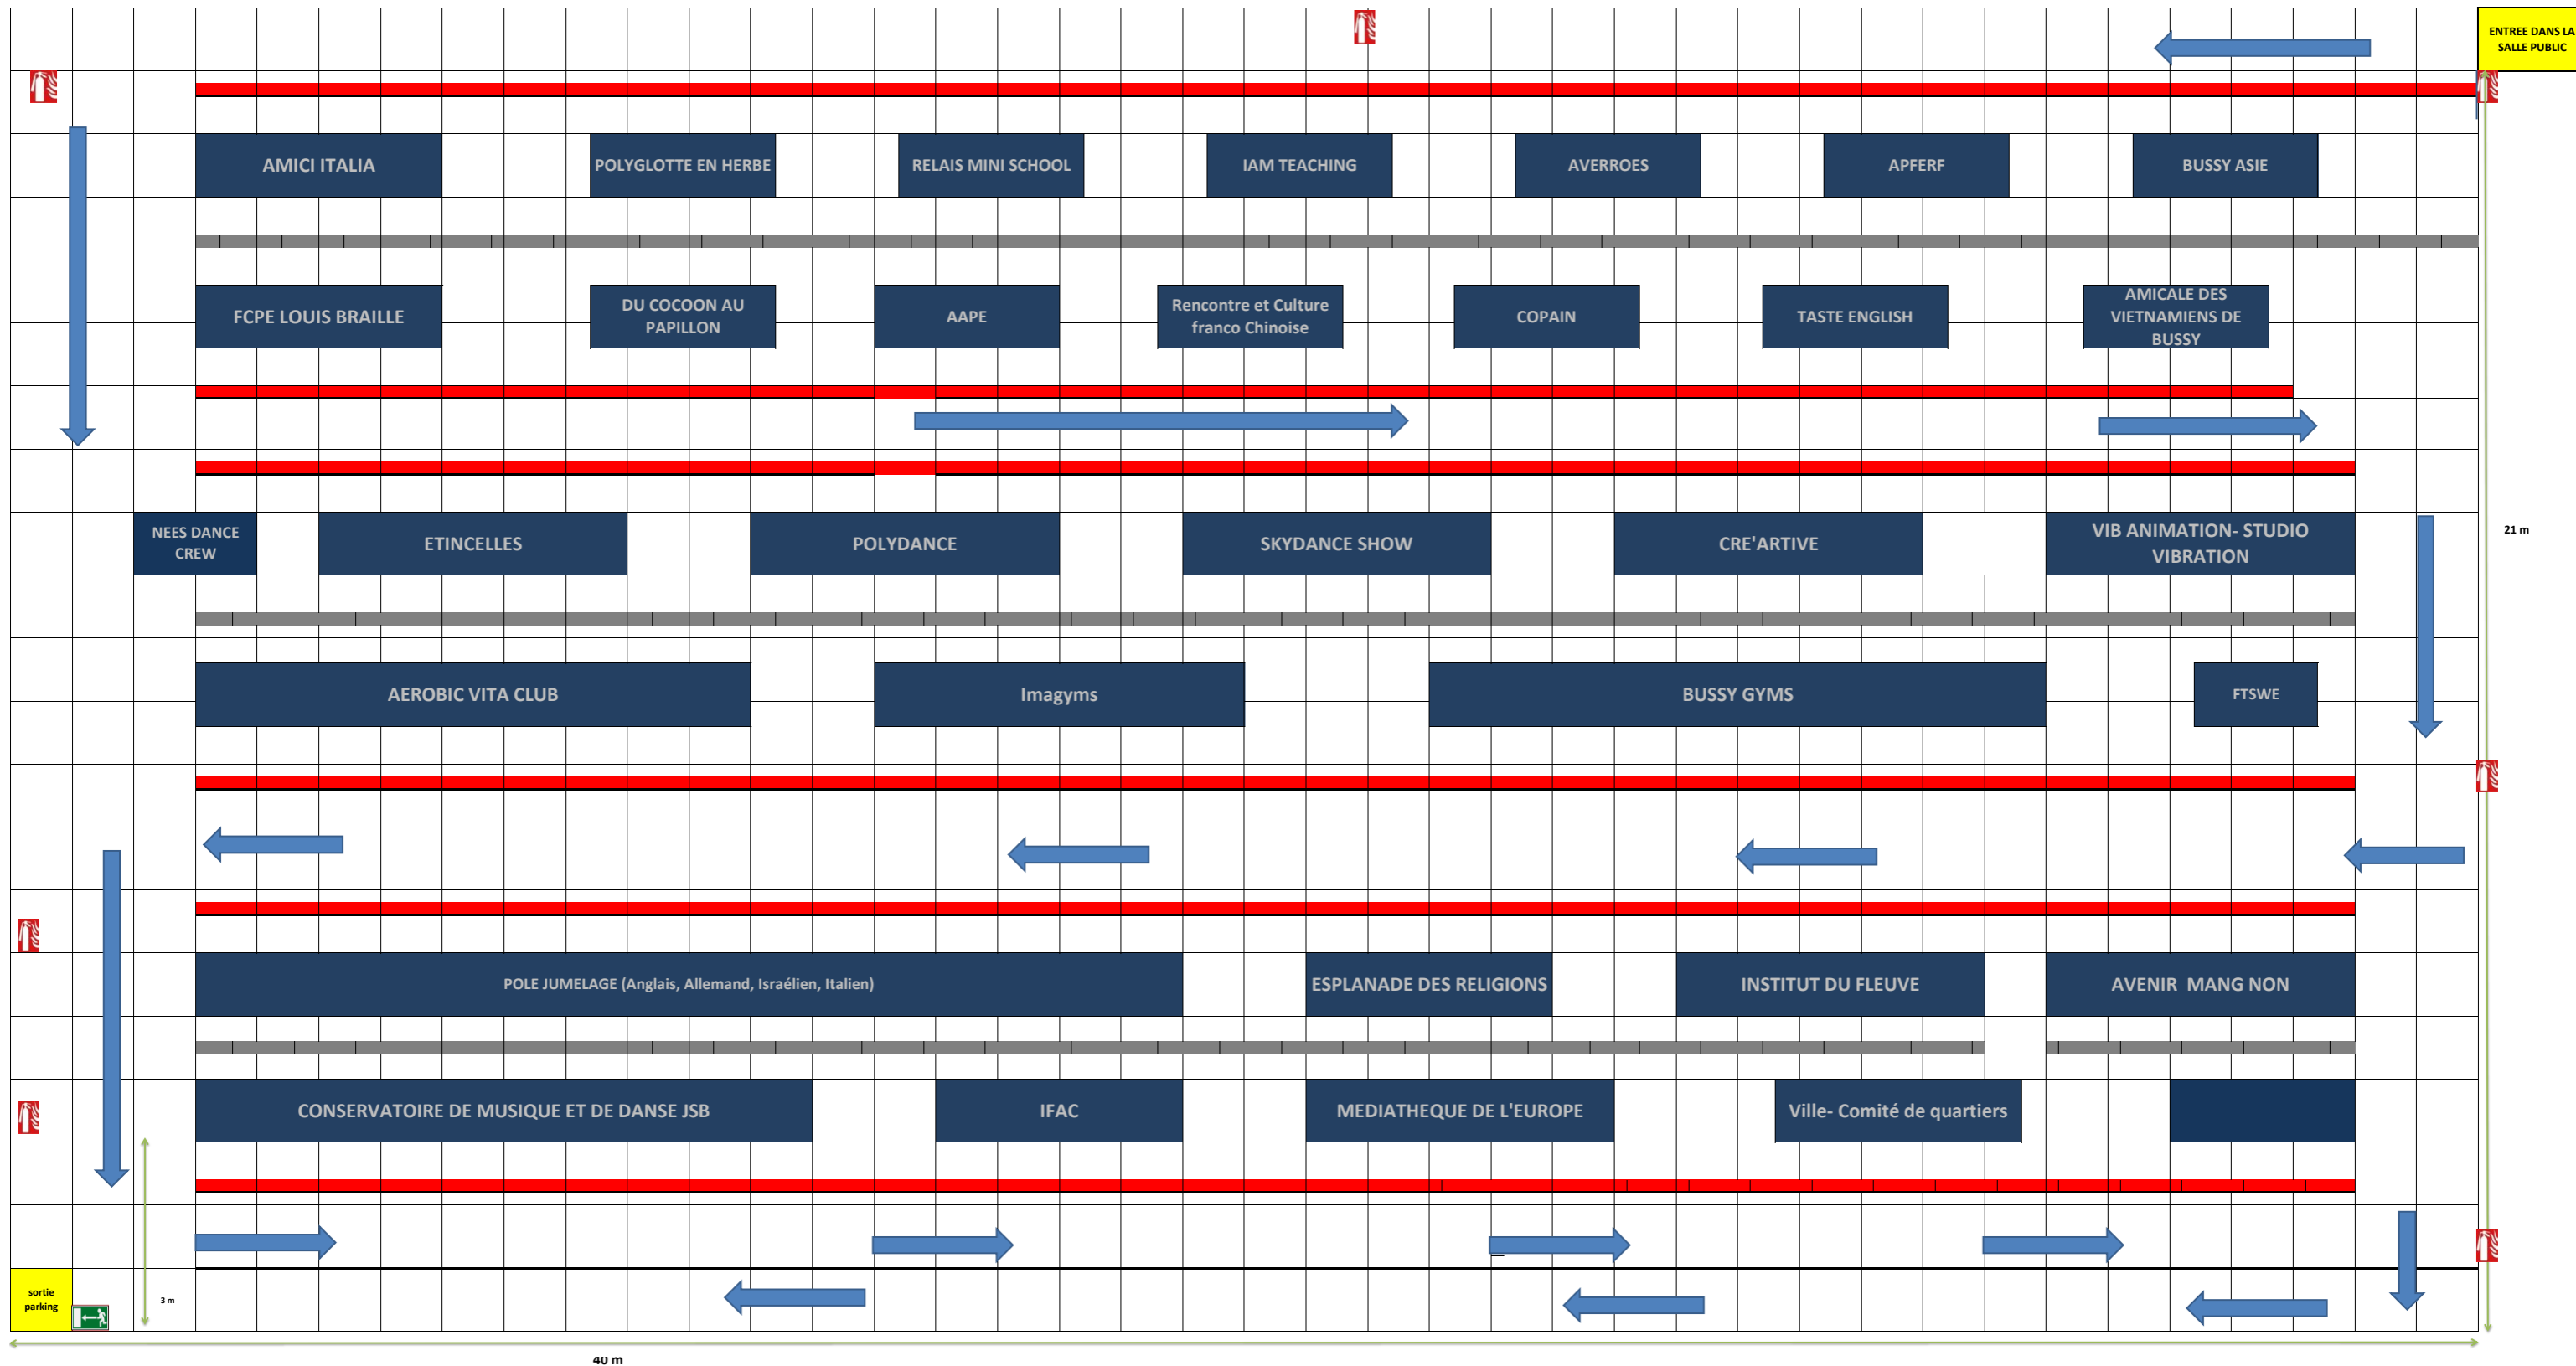

SALLE P CHEROUX DE MAURICE HERZOG

40 m

21 m

-  Tables
 -  Sortie de secours
 -  Grilles
 -  gestion des flux
 -  Extincteur
 -  Espace d'attente 0,80
- 1 carreau = 1m